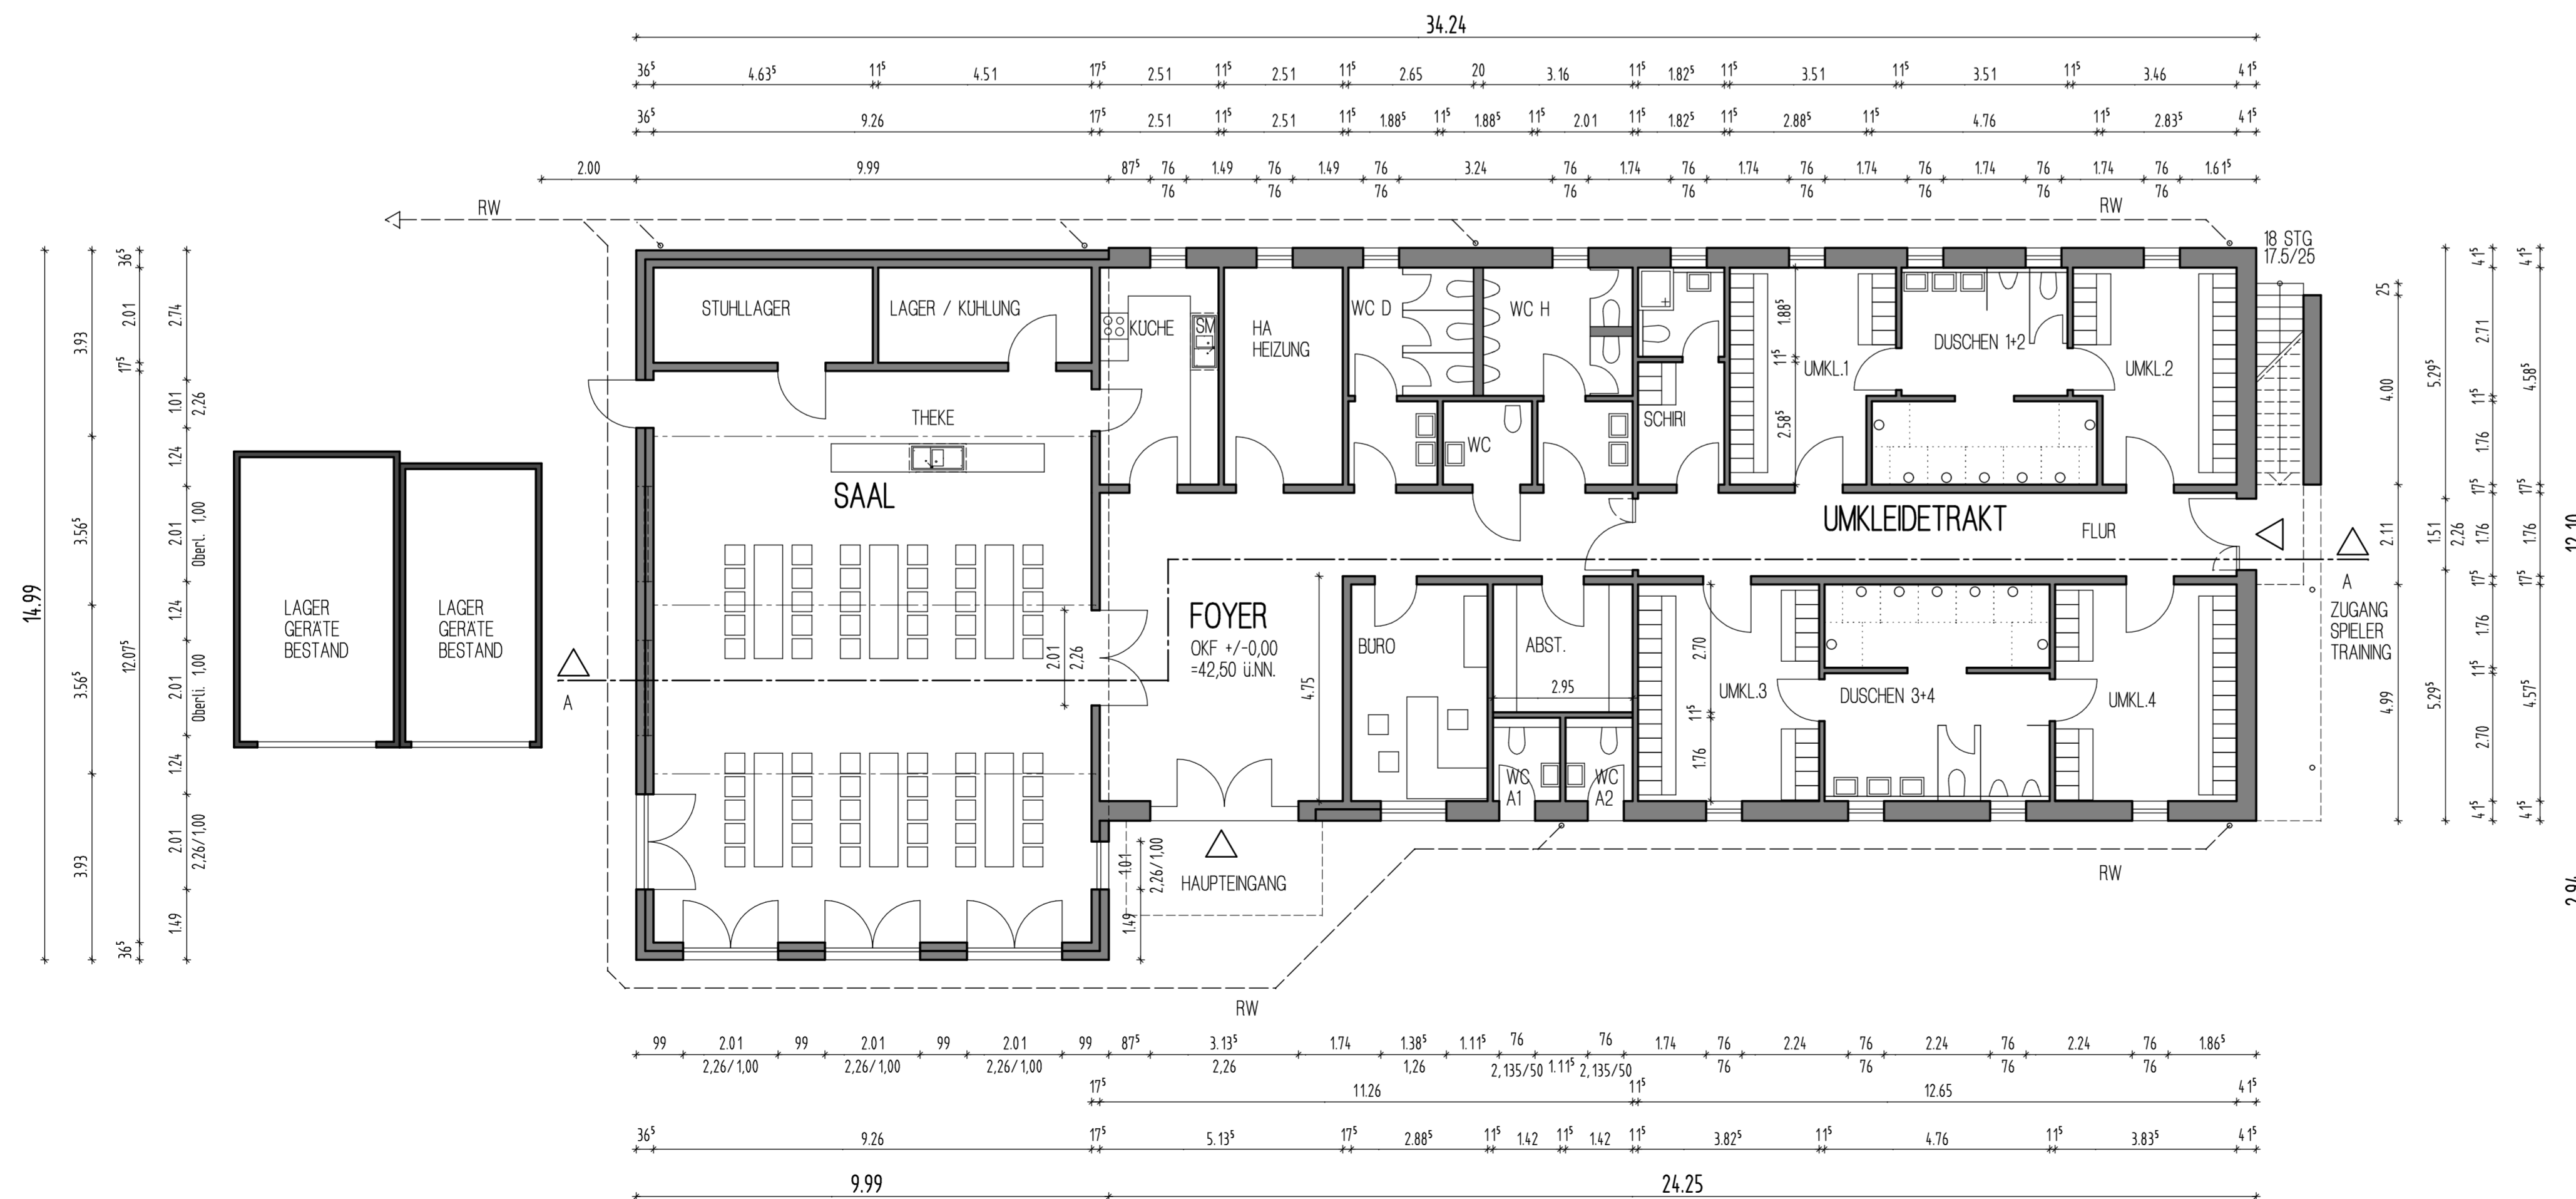

GRUNDRISS ERDGESCHOSS

1. LEGENDE:
2. BESTAND
   - NEU
   - ABBRUCH

ARCHITEKTURBÜRO KONRAD GÜSGEN
SINNERSDORFER STRASSE 115-117 50769 KÖLN
FON 0221 - 782276 FAX 0221 - 786242

OBJEKT:
ERRICHTUNG EINES SPORTLERHEIMES FÜR DEN
SSV ROGGENDORF / THENHOVEN MIT EINER
WOHNUNG FÜR DEN PLATZWART
SINNERSDORFER STRASSE 196 . 50769 KÖLN

BAUHERR:
SSV ROGGENDORF / THENHOVEN 1919 e.V.
SINNERSDORFER STRASSE 196 . 50769 KÖLN
VERTRETEN DURCH DEN 1. VORSTANDS-
VORSITZENDEN ADOLF PORSCH
BAPTISTSTRASSE 75 A . 50769 KÖLN

BAUGESUCHSPLAN

GRUNDRISS E UND OG
MASSTAB 1:100

KÖLN . 29.03.2010
ANTRAGSTELLER

ARCHITEKT

KOM. NR.
1159

PLAN NR.
8895